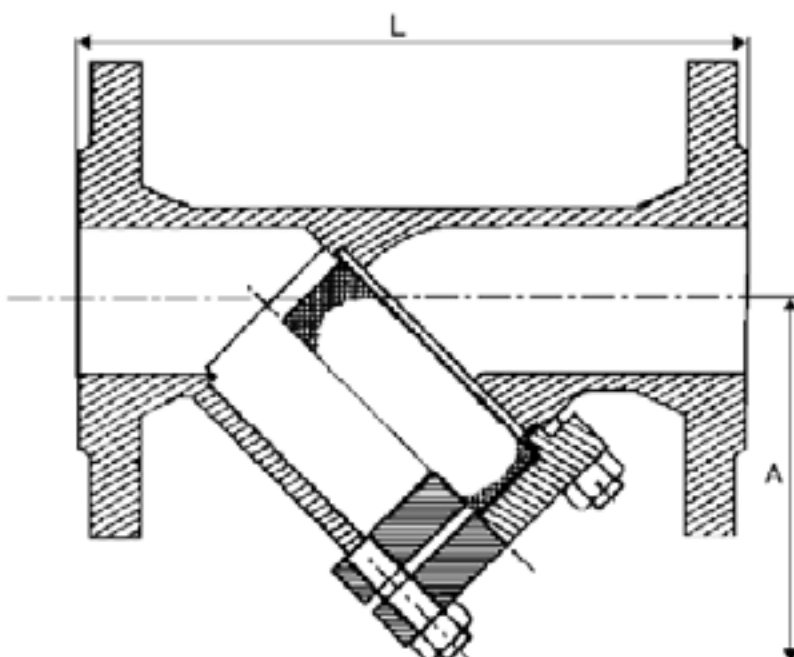

DN	L	A	Ø Zeef (mm)*	Gewicht (kg)	Artikelnummer Ludemann**
15	130	75	0.50	2.50	20325015
20	150	75	0.50	3.00	20325020
25	160	90	0.87	4.00	20325025
32	180	90	0.87	5.00	20325032
40	200	110	0.87	7.00	20325040
50	230	120	0.87	11.00	20325050
65	290	140	0.87	18.00	20325065
80	310	165	1.32	23.00	20325080
100	350	220	1.32	31.00	20325100
125	400	260	1.32	48.00	20325125
150	480	300	1.32	61.00	20325150
200	600	360	1.32	153.00	20340200

* Fijn zeef in alle maten maaswijdte 0,25 mm, vrije zeefdoorlaat 37%

** Bij bestelling met speciale zeef: Artikelnummer + maaswijdte vermelden